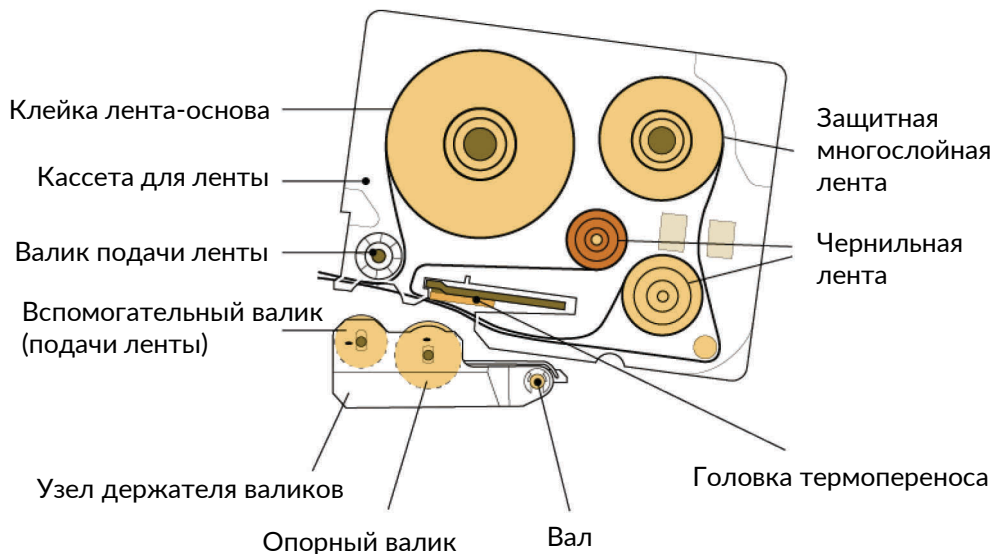

ЛЕНТЫ VELL

ВЫСОКОПРОЧНАЯ МАРКИРОВКА

Лента VELL состоит из шести слоев материала, в результате чего получается тонкая и очень прочная наклейка. Печатные знаки, которые получаются в результате термического переноса чернил, наносятся на внутреннюю сторону ламината и оказываются между слоями полиэстерной пленки (PET).

В результате получаются практически вечные буквы и наклейки, которым не страшно испытание временем.

VELL Russia поставляет лучшие по качеству совместимые ленты для Brother, DYMO и Canon в России.

УСТРОЙСТВО КАСЕТЫ