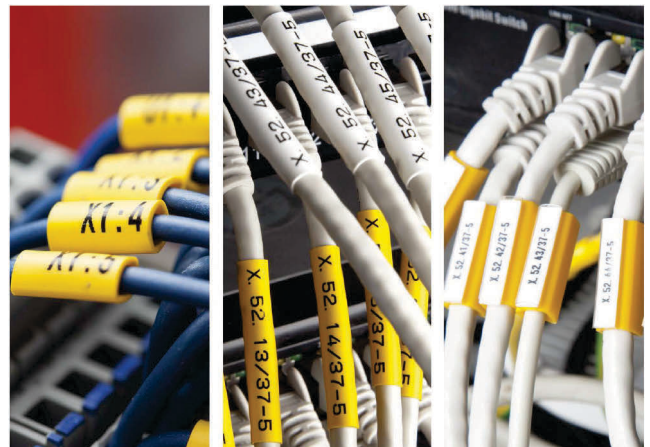

ЭТИКЕТКИ УСТОЙЧИВЫ К:

Информация печатается путем термопереноса, без смазывания. Этикетки хорошо прилегают к поверхности.

Одним из преимуществ данной модели в отличие от более бюджетных других производителей является возможность печати на термоусадочных трубках маленького диаметра - от 2 до 6 мм.

ВСТРОЕННЫЙ РЕЗАК.

Возможности:

- Полная обрезка;
- Половинный надрез - надрезанную термоусадочную трубку с напечатанной маркировкой жил кабеля легко разделить вручную непосредственно при монтаже;
- Печать без надрезки.